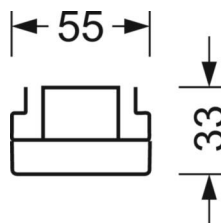

электротехника

Балласт	Электронный драйвер DALI2 (1 штука)
Мощность системы	68W
сетевое напряжение	230V/50Hz
класс энергосбережения/Источник света	C

Оптика

Оснастка	LED, цветопередача/оттенок света CRI ≥ 80 / 4000K
Допуск для координаты цветности (MacAdam)	3SDCM
Фотобиологическая безопасность (светильник)	RG1
Номинальный световой поток	11639lm
Срок службы LED	50000h L80/B10 (Tq 25°C)
светоотдача светильников	170lm/W
Угол излучения	95° (C0) / 95° (C90)
UGR поп./вдоль	22.4 / 22.8

DEEP-LINK

<https://www.regiolum.de/ru/article/18514406650>

Ссылка	LED 12000lm 840
ηLB	100 %
Φ ↓↑	98 % / 2 %
UGR поп./вдоль	22.4 / 22.8

Механика

цвет корпуса	белый стандартный для электротехники RAL 9016
размеры (LxWxH/DxH)	1531mm x 55mm x 33mm
вес (нетто)	2kg
Вид монтажа	сборка трековых систем

размеры

L	1531 mm	Длина
В	55 mm	Ширина
н	33 mm	Высота