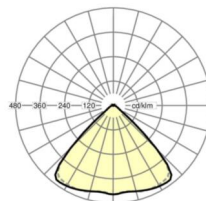

DEEP-LINK

<https://www.regiolum.de/ru/article/18514406650>

Ссылка	LED 12000lm 840
ηLB	100 %
Φ ↓↑	98 % / 2 %
UGR поп./вдоль	22.4 / 22.8

Механика

цвет корпуса	белый стандартный для электротехники RAL 9016
размеры (LxWxH/DxH)	1531mm x 55mm x 33mm
вес (нетто)	2kg
Вид монтажа	сборка трековых систем

размеры

L	1531 mm	Длина
В	55 mm	Ширина
н	33 mm	Высота