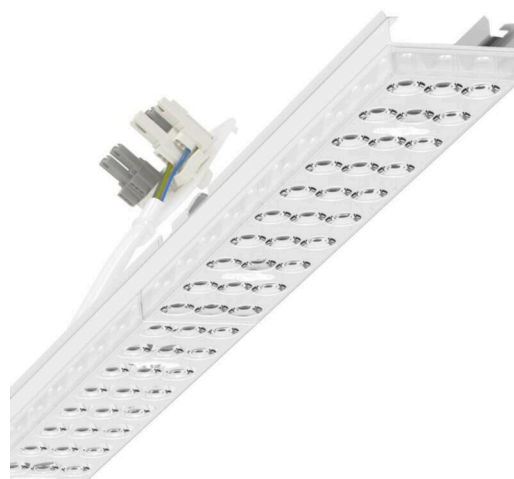

прибородержатель переменный - Individual.Lens.Optic - прямой широконаправленный свет - без видимых стыков

Ламподержатель из оцинкованного стального профиля, поверхность покрыта лаком на полиэфирной смоле. Крепление без инструментов с нажимными затворами, встроенными в конструкцию, обеспечивают защиту от кражи и взлома. В несущей трековой шине позиционируется по-разному. Цвет корпуса белый стандартный для электротехники RAL 9016; Прямой широко направленный свет, распространяющийся через линзу «Individual.Lens.Optic» из пластика ПММА. Оптика отдельных линз делает сборку и установку предельно удобными, плоскость легко чистится. Тройные ряды из отдельных линз и лампо-/прибородержатели, идеально согласованные между собой, обеспечивают цельный вид без стыков и неравномерностей. Нагревостойкие провода, включая присоединительный провод длиной 1 м и выточную деталь для быстрой сборки с выбором фаз без помощи инструментов и искателем. Сменные блоки, позволяющие легко модернизировать освещение, существенно продлевают срок службы всей осветительной установки.

электротехника

Балласт	Электронный драйвер DALI2 (1 штука)
Мощность системы	68W
сетевое напряжение	230V/50Hz
класс энергосбережения/Источник света	C

Оптика

Оснастка	LED, цветопередача/оттенок света CRI ≥ 80 / 4000K
Допуск для координаты цветности (MacAdam)	3SDCM
Фотобиологическая безопасность (светильник)	RG1
Номинальный световой поток	11639lm
Срок службы LED	50000h L80/B10 (Tq 25°C)
светоотдача светильников	170lm/W
Угол излучения	95° (C0) / 95° (C90)
UGR поп./вдоль	22.4 / 22.8

DEEP-LINK

<https://www.regiolum.de/ru/article/18514406650>

Ссылка	LED 12000lm 840
ηLB	100 %
Φ ↓↑	98 % / 2 %
UGR поп./вдоль	22.4 / 22.8

Механика

цвет корпуса	белый стандартный для электротехники RAL 9016
размеры (LxWxH/DxH)	1531mm x 55mm x 33mm
вес (нетто)	2kg
Вид монтажа	сборка трековых систем

размеры

L	1531 mm	Длина
В	55 mm	Ширина
н	33 mm	Высота