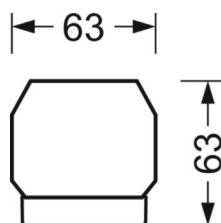

DEEP-LINK

<https://www.regiolum.de/ru/article/18514406650>

Ссылка	LED 12000lm 840
ηLB	100 %
Φ ↓↑	98 % / 2 %
UGR поп./вдоль	22.4 / 22.8

Механика

цвет корпуса	белый стандартный для электротехники RAL 9016
размеры (LxWxH/DxH)	1531mm x 55mm x 33mm
вес (нетто)	2kg
Вид монтажа	сборка трековых систем

размеры

L	1531 mm	Длина
В	55 mm	Ширина
н	33 mm	Высота